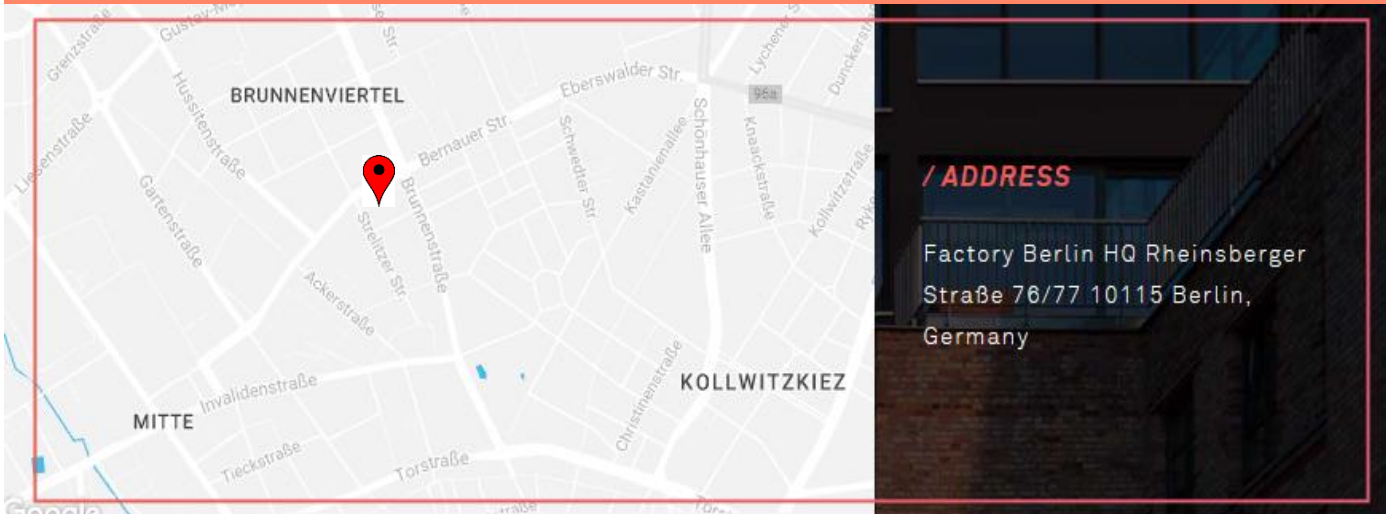

FINDER · FOUNDER · FUTURE

FACTORY BERLIN

Rheinsbergerstraße 76/77, 10115 Berlin

Anfahrt mit der Bahn

Straßenbahn M10: Station Bernauer Straße

U8: Station Bernauer Straße

Taxi Berlin

+49 30 202020